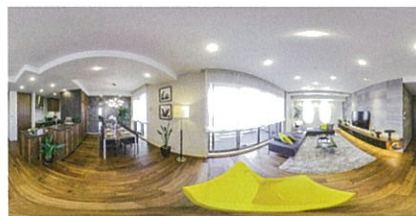

※THETA Z1 使用
※追加撮影1箇所あたり600円(税別) / 月
※撮影時の交通費は別途必要です
※価格は税別表示です

▶ サンプルVR
ご覧ください

パノラマVRとは?

スマホやPC上で、風景や建物内部などを360°ぐるっと見渡すことのできる技術です。お客様にオンラインでご見学いただけます。

一貫提供 撮影・ツアー制作～サーバー管理まで

撮影後、弊社サーバー上でツアーを制作。パノラマVRが閲覧可能なURLをご提供します。制作作業のご負担なく利用いただけます。

VRゴーグルを使用すると建物の中のように体感することもできます。

驚きの美しさで、建物の魅力をさらにUP!

High Quality ver.

一眼レフ使用 パノラマVR「ハイクオリティバージョン」

撮影 + ツアー制作 **80,000円** (税別)
サーバー管理費 月々8,400円(税別)

3LDK 15箇所撮影想定 ツアー制作込み

※高解像度のデジタル一眼レフカメラ使用
※追加撮影1箇所あたり8,000円・サーバー管理費600円 / 月
※撮影時の交通費は別途必要です ※価格は税別表示です