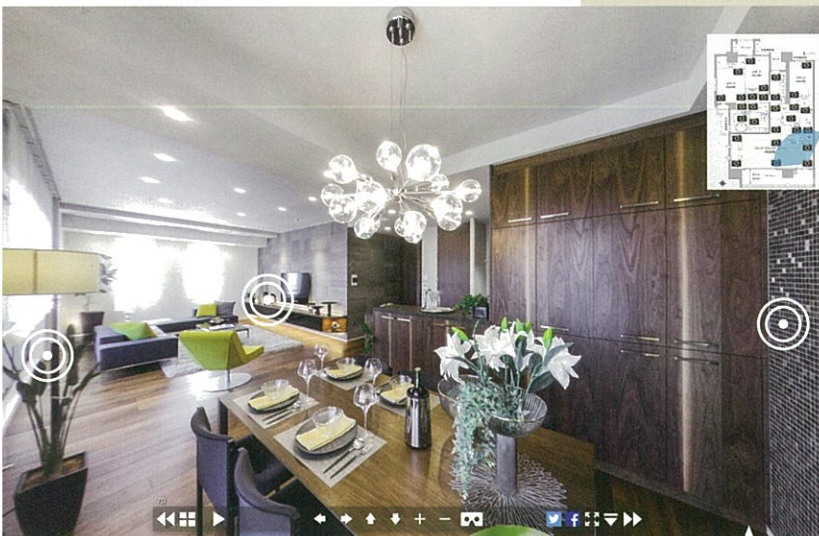

オンライン見学会のための /

New!!

パノラマVR撮影の新サービス開始!!

📷 パノラマVR撮影 & 制作費

なんと!

0円

VR用サーバー管理費の
月々8,400円(税別)だけ!!

3LDK 15箇所撮影想定 ツアー制作込み

※THETA Z1 使用
※追加撮影1箇所あたり600円(税別) / 月
※撮影時の交通費は別途必要です
※価格は税別表示です

▶ サンプルVR
ご覧ください

パノラマVRとは?

スマホやPC上で、風景や建物内部などを360°ぐるっと見渡すことのできる技術です。お客様にオンラインでご見学いただけます。

一貫提供 撮影・ツアー制作～サーバー管理まで

撮影後、弊社サーバー上でツアーを制作。パノラマVRが閲覧可能なURLをご提供します。制作作業のご負担なく利用いただけます。

VRゴーグルを使用すると建物の中のように体感することもできます。

驚きの美しさで、建物の魅力をさらにUP!

High Quality ver.

一眼レフ使用 パノラマVR「ハイクオリティバージョン」

撮影 + ツアー制作 **80,000円** (税別)
サーバー管理費 月々8,400円(税別)

3LDK 15箇所撮影想定 ツアー制作込み

※高解像度のデジタル一眼レフカメラ使用
※追加撮影1箇所あたり8,000円・サーバー管理費600円 / 月
※撮影時の交通費は別途必要です ※価格は税別表示です